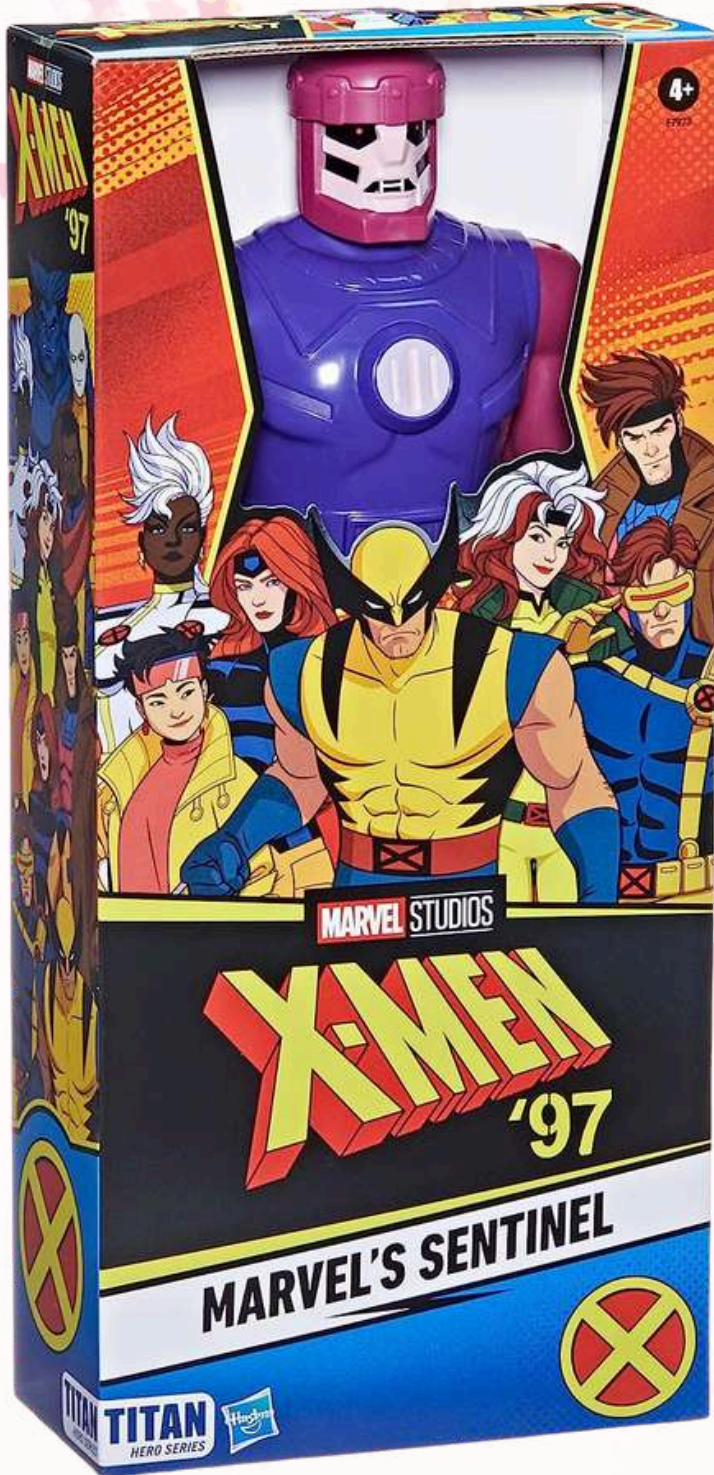

XMN DLX TITAN HERO