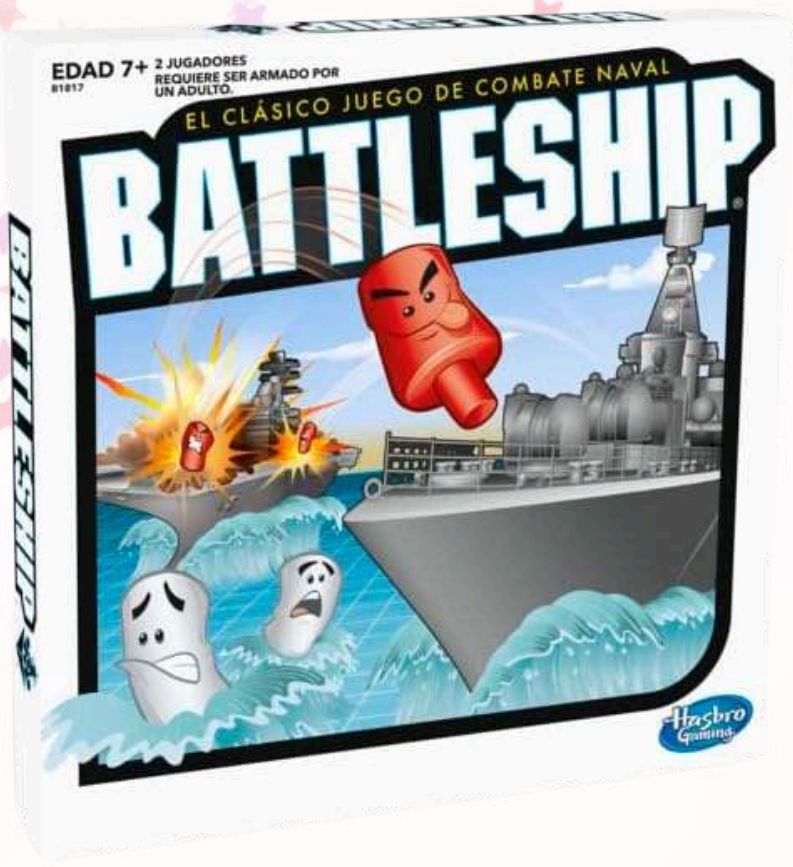

CLASSIC CARD GAME

A) \$40 C/U

B) \$35 C/U

TURISTA MI BARRIO

\$75 C/U

New!

BATTLESHIP

- A) \$140 C/U**
- B) \$120 C/U**