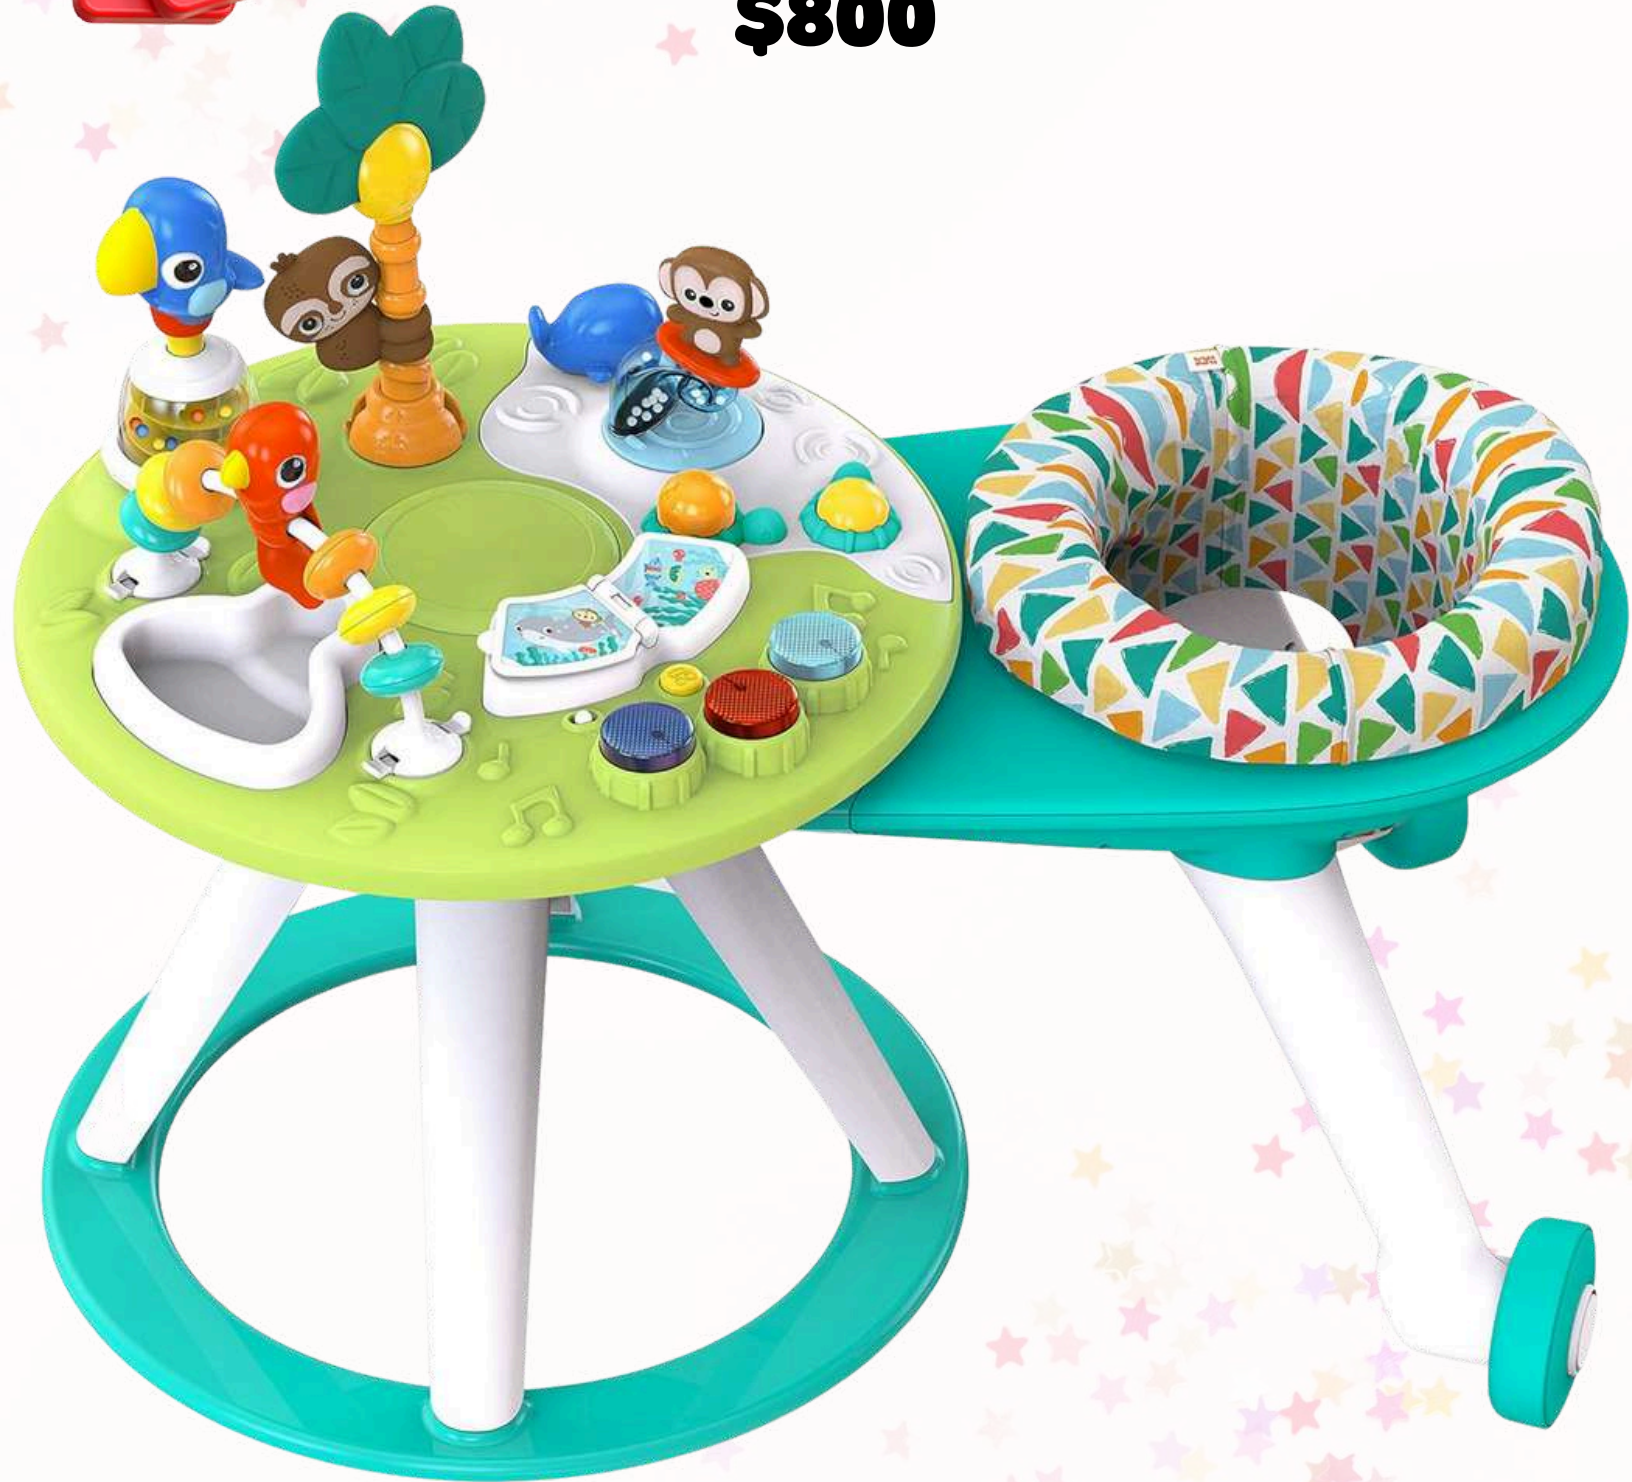

CENTER TABLE TROPIC COOL

DE $1,200 C/U

A

$800

5540441431 - 5511475153