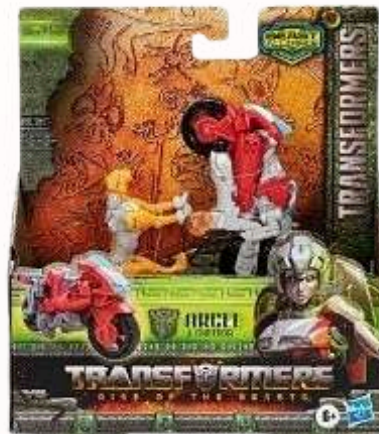

TRA MV7 BEAST WEAPONIZER 2PK SURTIDO

A) $140 C/U

B) $120 C/U

New!

**jugueti
KIDS**

5540441431 - 5511475153