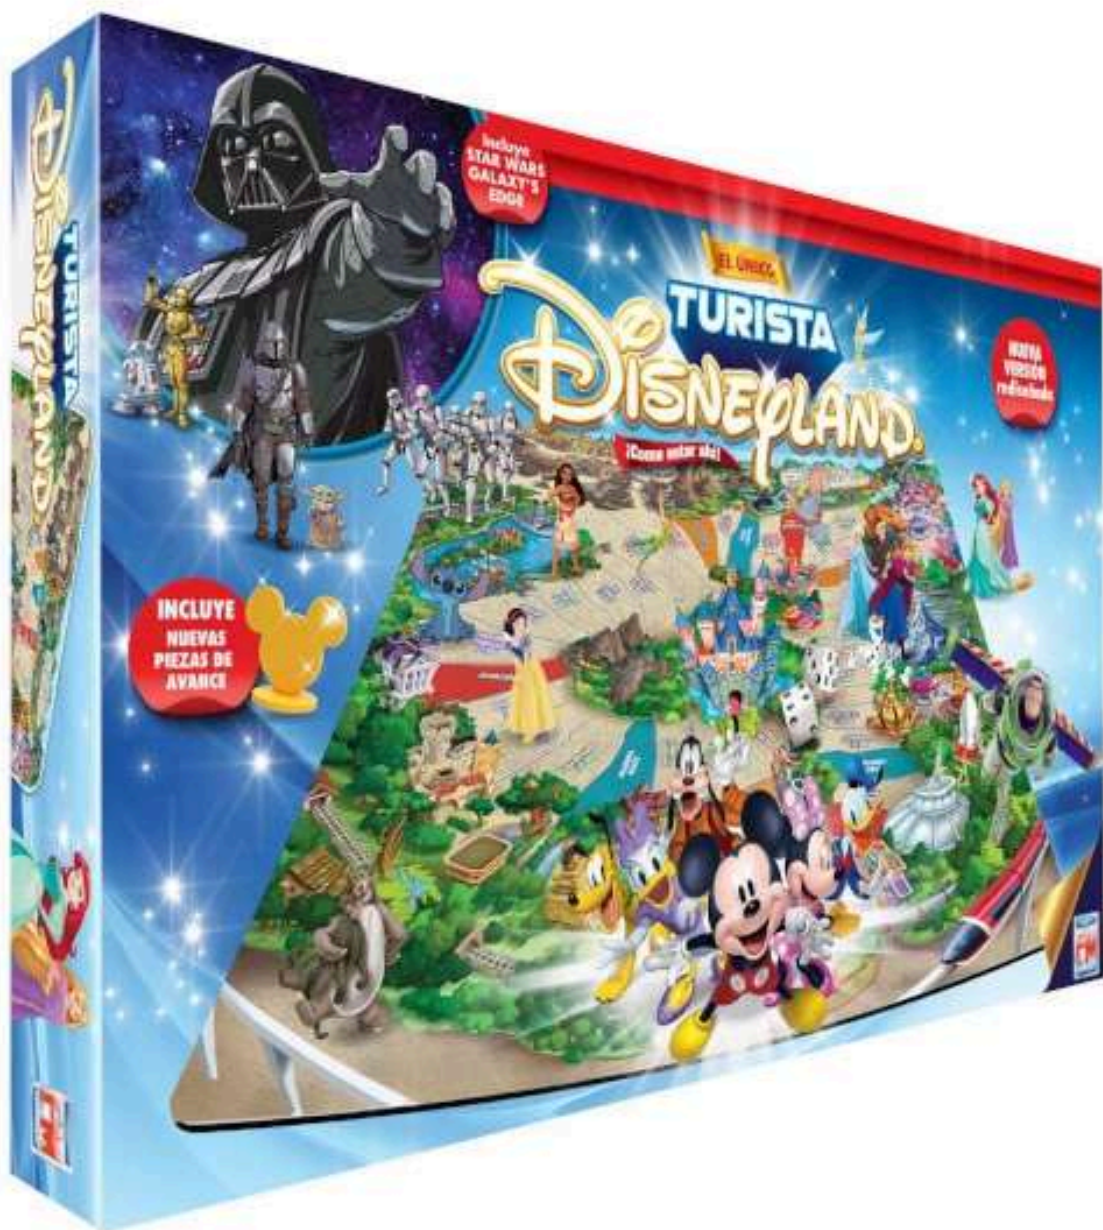

TURISTA DISNEY GRANDE MARCA

$130 c/u

5540441431 - 5511475153