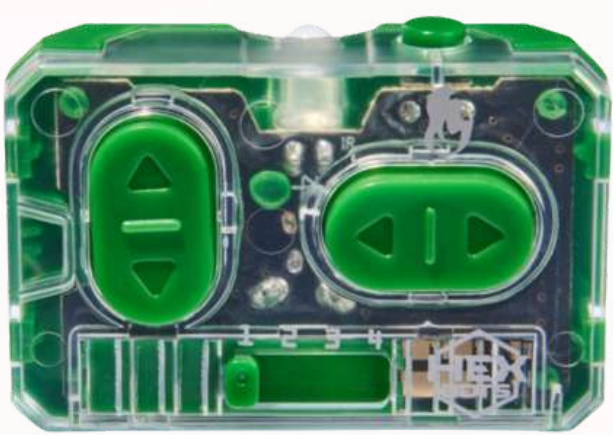

A) \$250 C/U

B) \$230 C/U

Hasbro

gueti
IDS

5540441431 - 5511475153

DRAGON REFRESH CONTROL REMOTO

New!

DE \$600 A
\$360