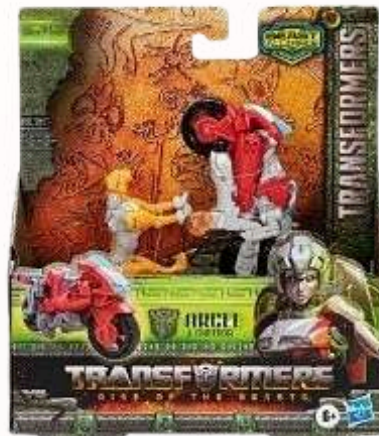

5540441431 - 5511475153

jugueti
KIDS

TRA EARTHSPARK 1 STEP FLIP BREAKDOWN

New!

A) \$40 C/U

B) \$35 C/U

 5540441431 - 5511475153

FLASH SURTIDO