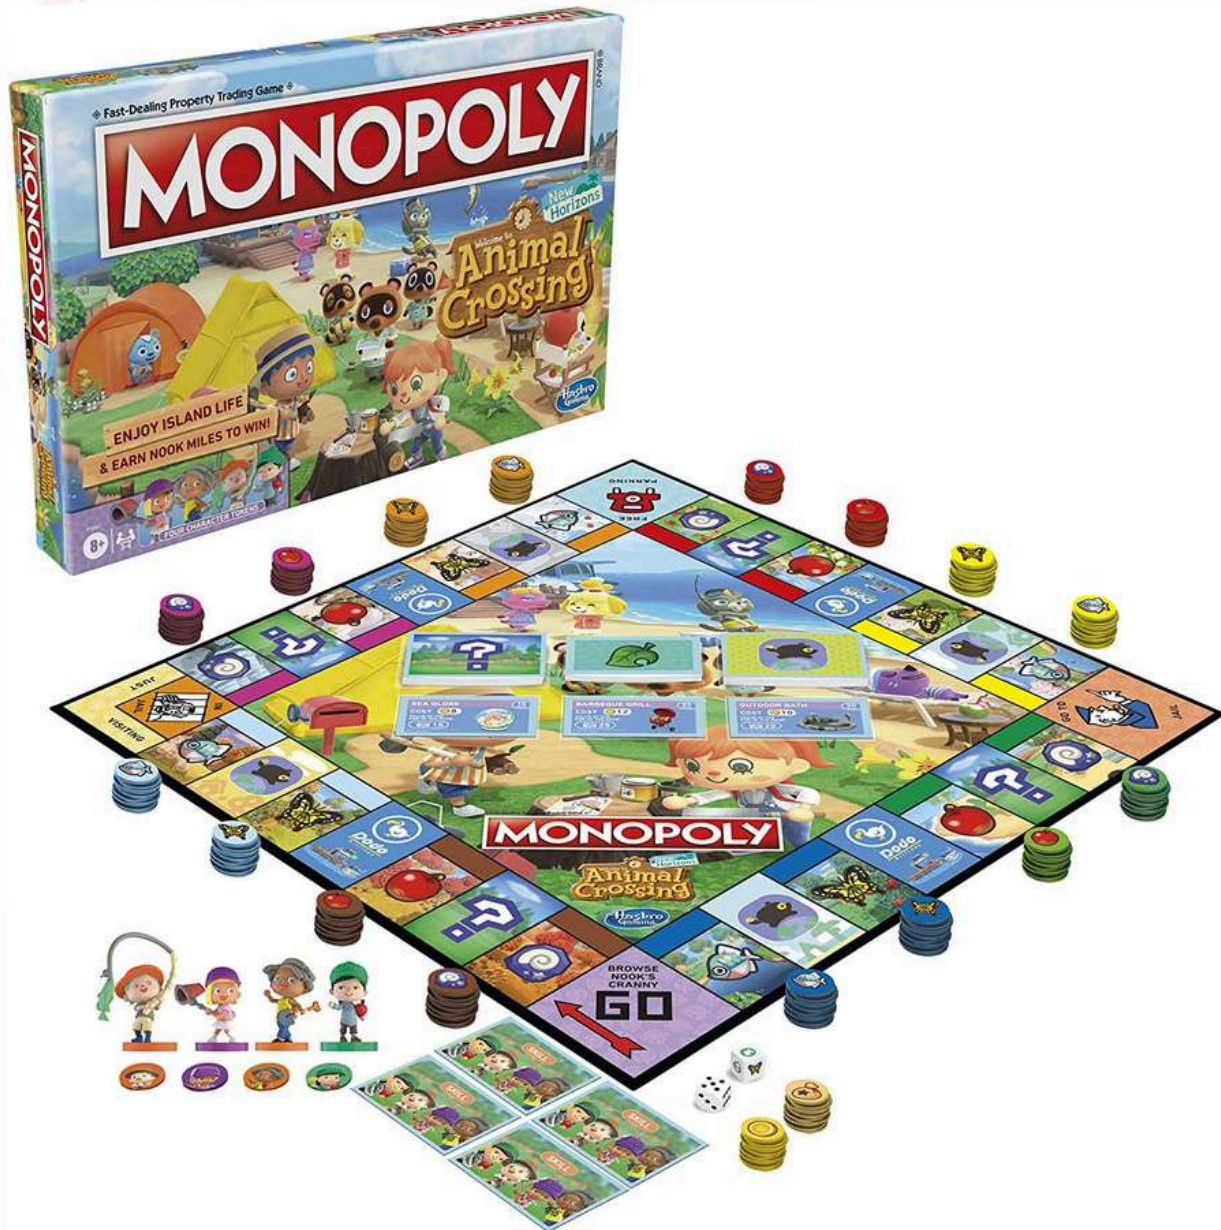

B) \$330 C/U

5540441431 - 5511475153

MONOPOLY ANIMAL CROSSING

A) \$199 C/U

B) \$169 C/U

5540441431 - 5511475153

¿ADIVINA QUIEN?

A) \$390 C/U