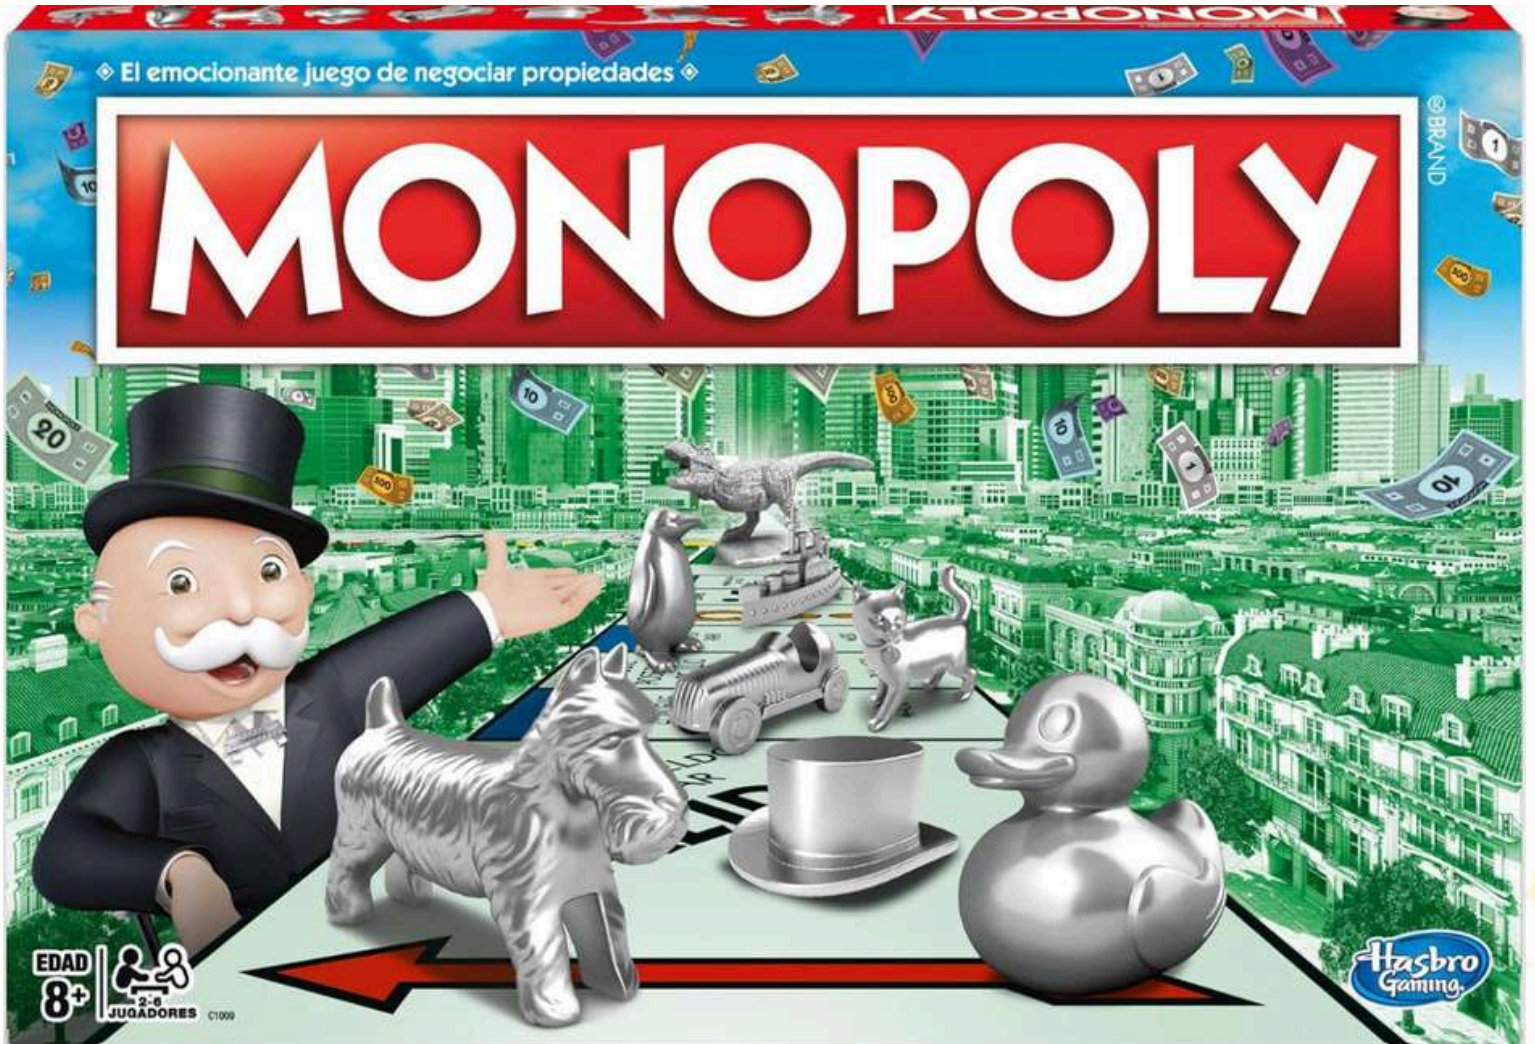

MONOPOLY CLASSIC

New!

A) $270 C/U

B) $250 C/U

5540441431 - 5511475153