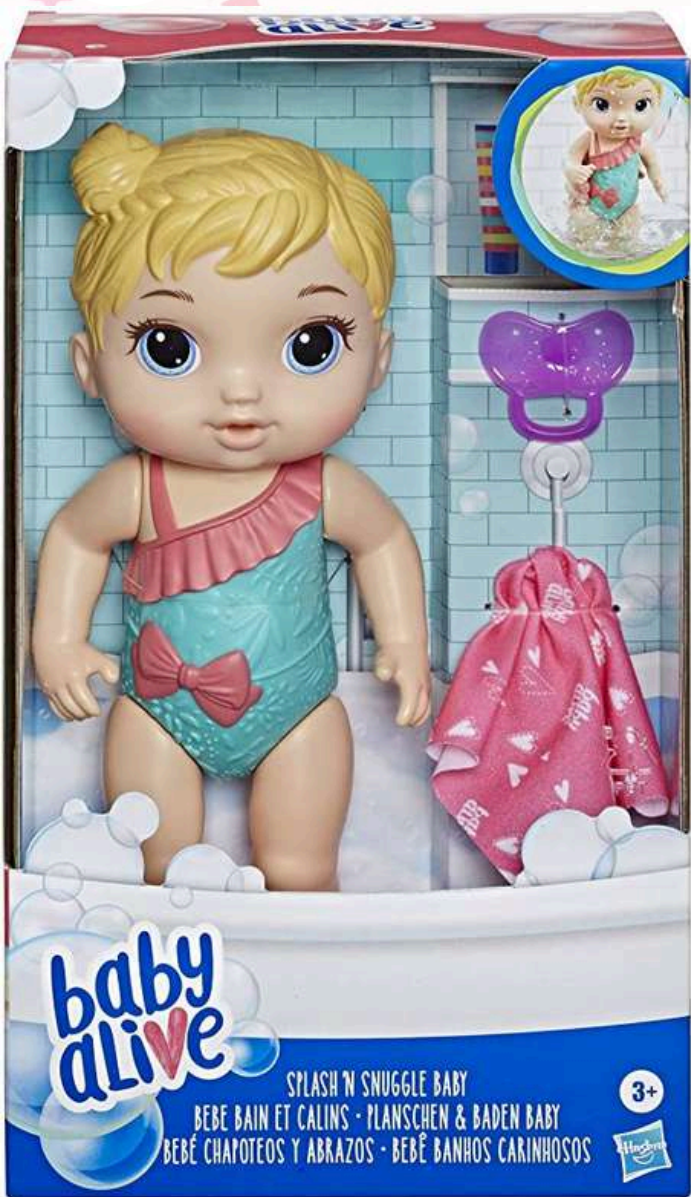

BA FOODIE CUTIES LUNCHBOX

New!

A) \$145 C/U
B) \$135 C/U

5540441431 - 5511475153

BABY ALIVE SHAMPOO SNUGGLE

New!

A) \$360 C/U
B) \$330 C/U

5540441431 - 5511475153

BABY ALIVE SPLASH

New!

A) \$220 C/U

B) \$200 C/U

5540441431 - 5511475153

BA BED TIME HUGS BLDH

A) \$120 C/U

B) \$110 C/U